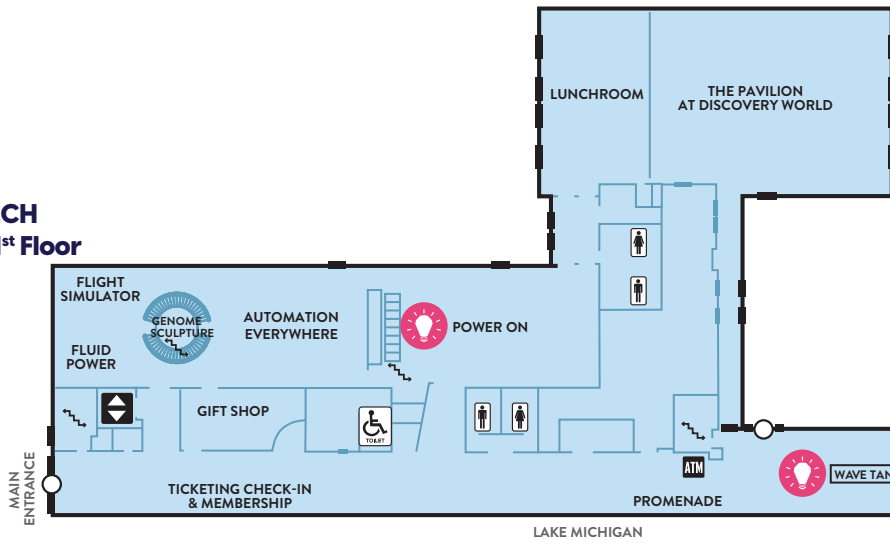

**KEY:**

- GROUPS MEET HERE (Lightbulb icon)
- RESTROOMS (Men/Women icon)
- STAIRS (Staircase icon)
- ELEVATOR (Elevator icon)

**TECH**  
• 2<sup>nd</sup> Floor

**TECH**  
• Mezzanine

**TECH**  
• 1<sup>st</sup> Floor

**AQUA**  
• 3<sup>rd</sup> Floor

**AQUA**  
• 2<sup>nd</sup> Floor

**AQUA**  
• 1<sup>st</sup> Floor

**Reiman Aquarium**  
• Lower Level

**Reiman Aquarium**  
• B Level