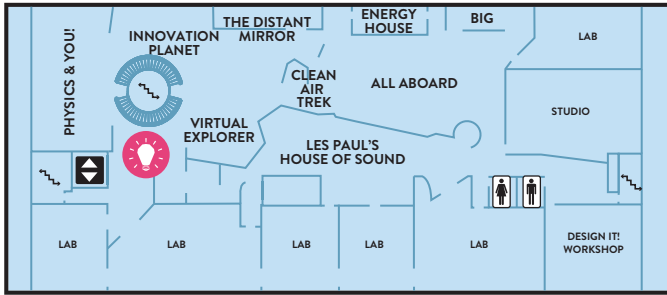

**KEY:**

- GROUPS MEET HERE (Lightbulb icon)
- RESTROOMS (Men/Women icon)
- STAIRS (Staircase icon)
- ELEVATOR (Elevator icon)

**TECH**  
• 2<sup>nd</sup> Floor

**TECH**  
• Mezzanine

**TECH**  
• 1<sup>st</sup> Floor

**AQUA**  
• 3<sup>rd</sup> Floor

**AQUA**  
• 2<sup>nd</sup> Floor

**AQUA**  
• 1<sup>st</sup> Floor

**Reiman Aquarium**  
• Lower Level

**Reiman Aquarium**  
• B Level