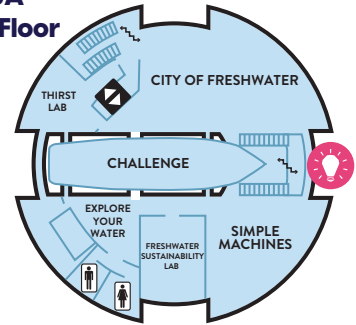

**KEY:**

- GROUPS MEET HERE (Lightbulb icon)
- RESTROOMS (Men/Women icon)
- STAIRS (Staircase icon)
- ELEVATOR (Elevator icon)

**TECH**  
• 2<sup>nd</sup> Floor

**TECH**  
• Mezzanine

**TECH**  
• 1<sup>st</sup> Floor

**AQUA**  
• 3<sup>rd</sup> Floor

**AQUA**  
• 2<sup>nd</sup> Floor

**AQUA**  
• 1<sup>st</sup> Floor

**Reiman Aquarium**  
• Lower Level

**Reiman Aquarium**  
• B Level